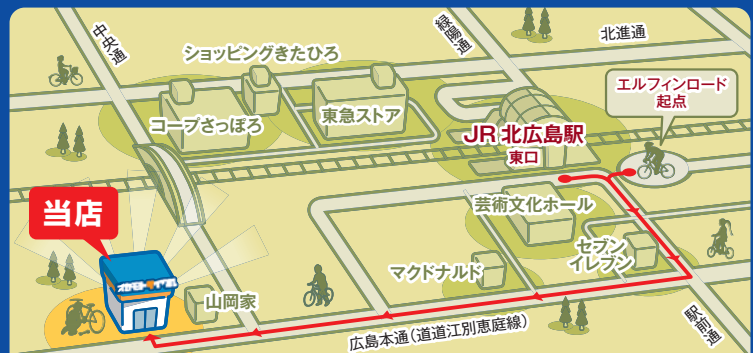

¥89,000~

*掲載の価格はそのモデルの最低販売価格(税込み)です。サイズや変速機・オプション装備により価格は異なります。詳細はお問い合わせください。

北広島のサイクルショップ

オカモトサイクル
UNPLUGGED BIKE LAB.

TEL. 011-375-9930 営業時間 11:00~20:00

定休日 不定休(基本火曜日) ※5月31日までは休まず営業いたします。

WEB <http://www.oka-chari.com>

〒061-1127 北海道北広島市新富町西1丁目1-12-101

JR北広島駅東口より【自転車】約3分【徒歩】約10分。ラーメン山岡家となり。